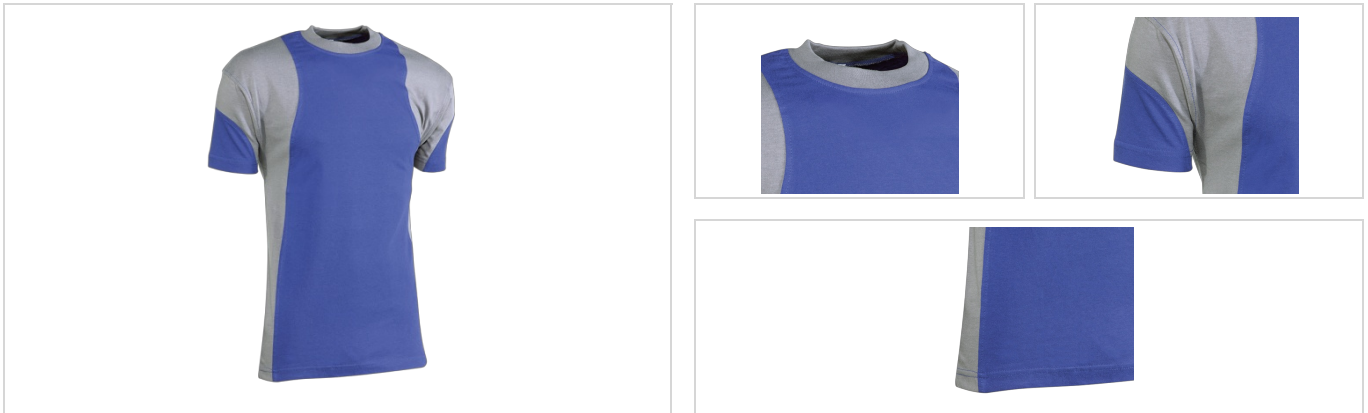

# CAMISETAS - 930 INDUSTRIAL

Camiseta de manga corta.

NORMATIVAS

ESPECIALES

COMPOSICIÓN

- 100% algodón 180 gr.

**Colores**

Azulina / Gris

**Tallas**

S M L XL XXL 3XL